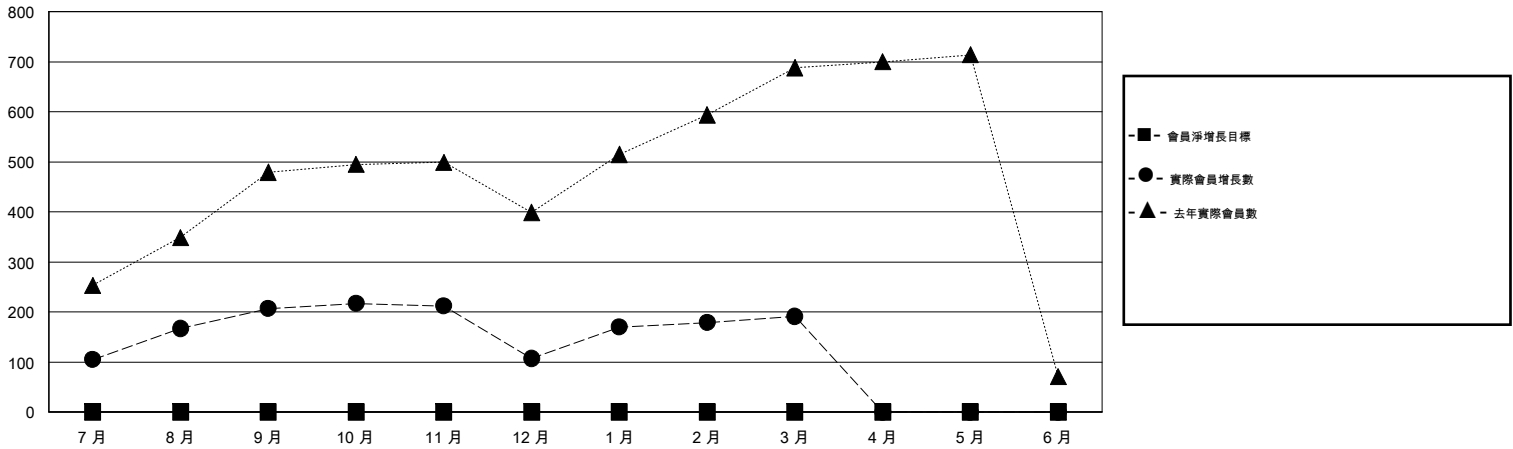

# MONTHLY MEMBERSHIP PROGRESS REPORT

District 300C1

Results as of: 3/31/2020

GMT:

地點 REP OF CHINA

GMT憲章區

分會				位會員@每位須繳			
成果 2019-2020				成果 2019-2020			
季	新分會目標	新會	會員流失的分會	季	會員淨增長目標	實際會員增長數	實際退會會員 (包括轉會)
7月/8月/9月	0	0	0	7月/8月/9月	0	248	23
10月/11月/12月	0	0	0	10月/11月/12月	0	29	123
1月/2月/3月	0	0	0	1月/2月/3月	0	113	16
4月/5月/6月	0	0	0	4月/5月/6月	0	0	0

目標與實際新會累積

目標和實際會員累積

已取消的分會: 0	58 CLUBS OF 72 增添1位或以上的新會員	性別分佈
放棄的會員	<a href="#">點擊這裡取得累計會員數據</a>	男 2,586 (64.06%)
過世 2		女 1,451 (35.94%)
分會已取消 0	總計家庭單位會員數 1,880	
其他 160	支付減半會費的家庭會員 1,296	
總計 162		