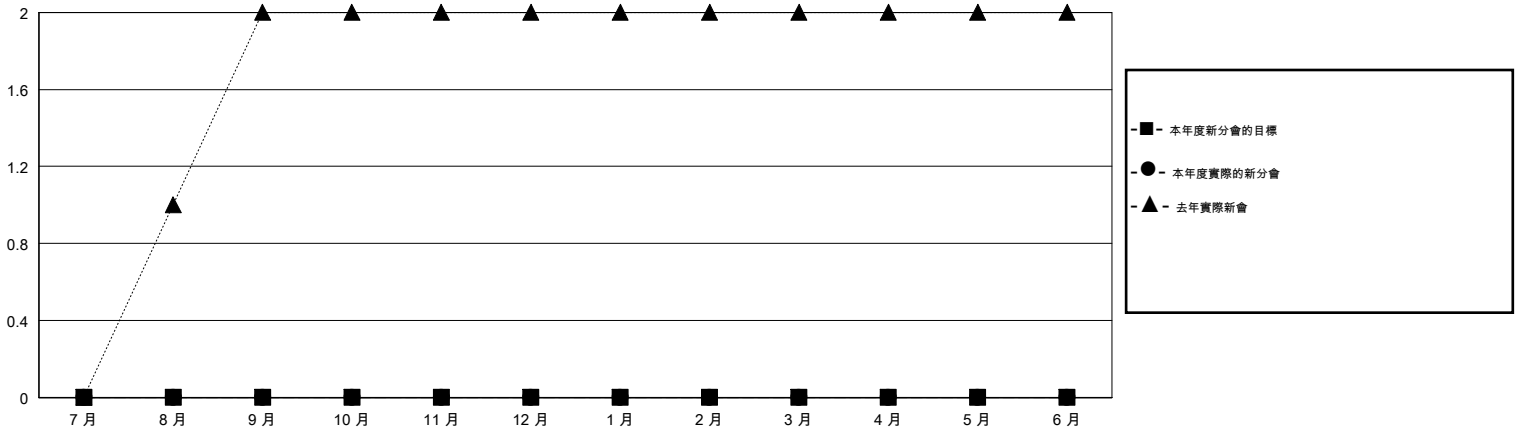

MONTHLY MEMBERSHIP PROGRESS REPORT

District 300C1

Results as of: 3/31/2020

GMT:

地點 REP OF CHINA

GMT憲章區

分會				位會員@每位須繳			
成果 2019-2020				成果 2019-2020			
季	新分會目標	新會	會員流失的分會	季	會員淨增長目標	實際會員增長數	實際退會會員 (包括轉會)
7月/8月/9月	0	0	0	7月/8月/9月	0	248	23
10月/11月/12月	0	0	0	10月/11月/12月	0	29	123
1月/2月/3月	0	0	0	1月/2月/3月	0	113	16
4月/5月/6月	0	0	0	4月/5月/6月	0	0	0

目標與實際新會累積